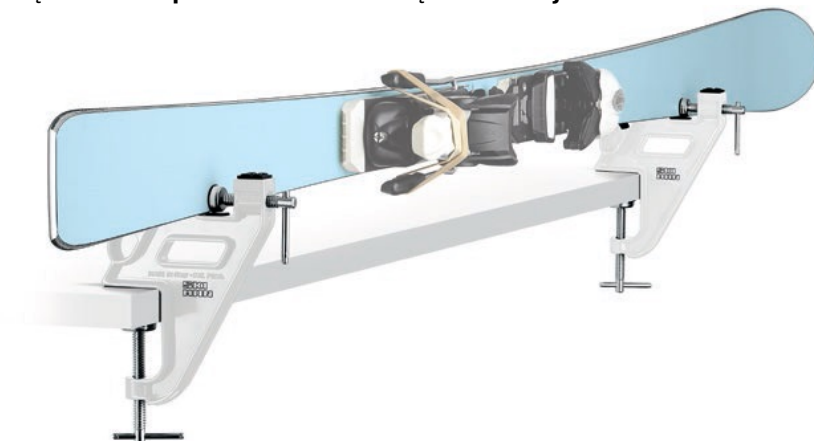

Pod kątem 90 stopni - ostrzenie krawędzi bocznej